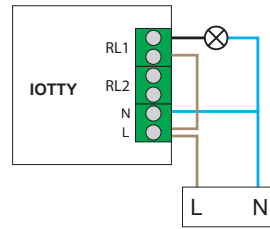

SPÉCIFICATIONS

GENERAL	Nom du produit	Interrupteur iotty
	Modèle	E2-1
	Type d'interrupteur	1
	Compliance	  
	Fabricant	Conçu en Italie, assemblé en RPC
WIFI	Compatibilité des produits	Wi-Fi 802.11 b/g/n/e/i, Wi-Fi direct (P2P)
	Puissance radio	20dBm max
	Version WiFi	WiFi 802.11
	WiFi	peut être désactivé, fonctionne uniquement avec la bande 2,4 GHz
	MECHANICAL	Entrée
Fréquence		50 Hz
Intensité		Max 5A pour la sortie
Consommation en veille		<0.5W
Température de fonctionnement		de 0 jusqu'à +40°
Fils obligatoire		Phase, neutre

SCHÉMA DE CONNEXION ÉLECTRIQUE

Nos interrupteurs nécessitent une installation avec 3 fils sans hub ni routeurs. Les utilisateurs peuvent profiter d'une expérience d'installation simple.

Charges fonctionnant au même voltage que "iotty"

L= Phase
N= Neutre

Alimentation principale 230V

Charges fonctionnant à un voltage différent de celui de l'iotty (par exemple 12Vdc ou 24Vdc)

+12 Vdc
Alimentation externe séparée

L= Phase
N= Neutre

Alimentation principale 230V