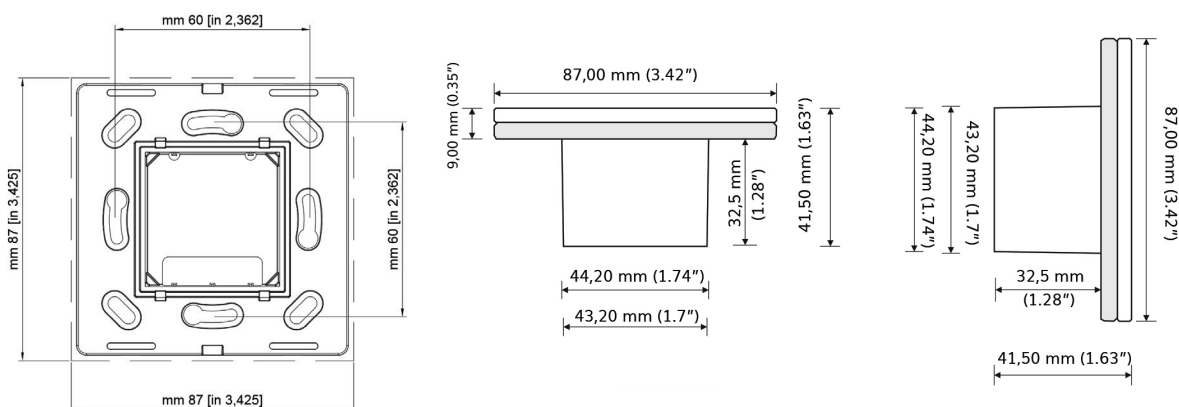

SPÉCIFICATIONS