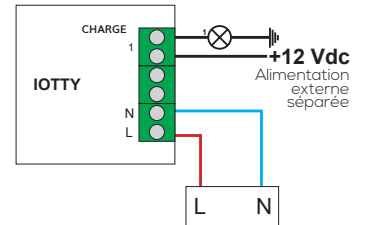

SPÉCIFICATIONS

GENERAL	Nom du produit	Interrupteur iotty
	Modèle	E2-1
	Type d'interrupteur	1
	Compliance	  
	Fabricant	Conçu en Italie, assemblé en RPC
WIFI	Compatibilité des produits	Wi-Fi 802.11 b/g/n/e/i, Wi-Fi direct (P2P)
	Puissance radio	20dBm max
	Version WiFi	WiFi 802.11
	WiFi	peut être désactivé, fonctionne uniquement avec la bande 2,4 GHz
	MECHANICAL	Entrée
Fréquence		50 Hz
Intensité		Max 5A pour la sortie
Consommation en veille		<0.5W
Température de fonctionnement		de 0 jusqu'à +40°
Fils obligatoire		Phase, neutre

SCHÉMA DE CONNEXION ÉLECTRIQUE

Nos interrupteurs nécessitent une installation avec 3 fils sans hub ni routeurs. Les utilisateurs peuvent profiter d'une expérience d'installation simple.

Charges fonctionnant au même voltage que "iotty"

L= Phase
N= Neutre

Alimentation principale 230V

Charges fonctionnant à un voltage différent de celui de l'iotty (par exemple 12Vdc ou 24Vdc)

+12 Vdc
Alimentation externe séparée

L= Phase
N= Neutre

Alimentation principale 230V